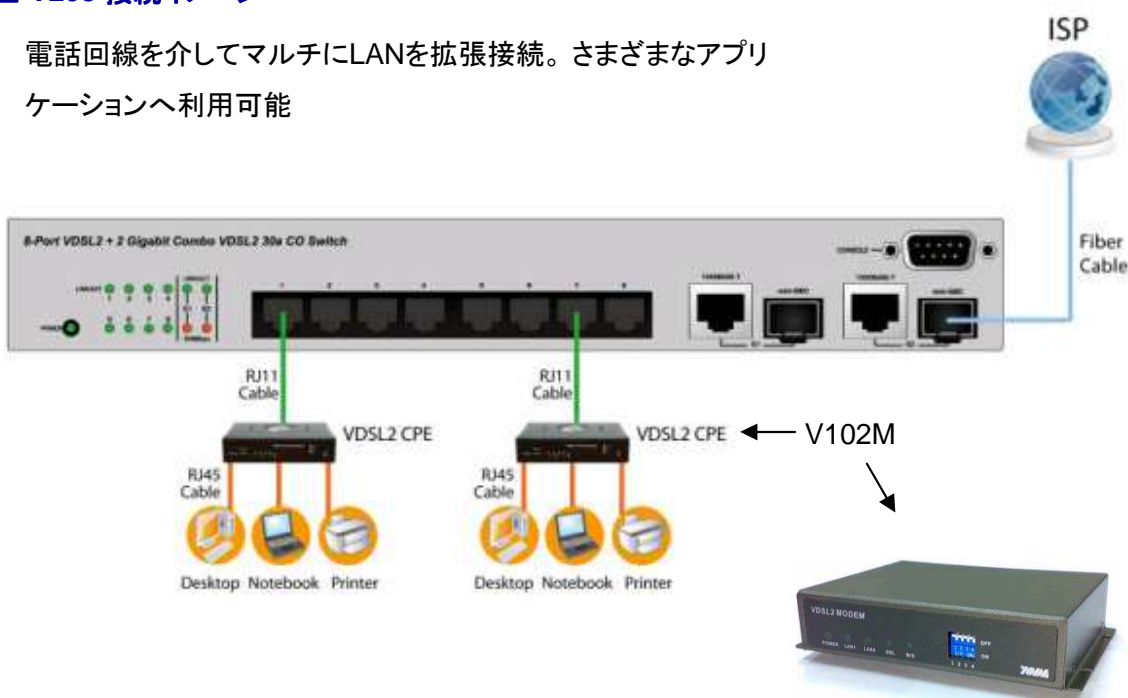

YODA VDSL2 V208 — コンパクト VDSL DSLAM —

■ コンパクト VDSL DSLAM 「V208」

V208は、VDSL2対応のコンパクトDSLAMです。
VDSL2(30a)対応のDSLポートを8ポート持ち、1ペアのメタル回線(2wire)にて上下最大100Mbps(300m程度)通信が可能。アップリンクは10/100/1000BTのEthernetポート×2ポート(RJ45, SFP)搭載。
CLI/WEBマネジメント/SNMPなどのリモートでも操作が可能なマネジメント機能を搭載し、
VLAN/QoS/STP/IGMPなどの必要なネットワーク機能を提供しています。
V208 DSLAMに接続するCPEは、V102Mとなります。

V208 DSLAM

■ V208の主な特徴

- ・コンパクトなデザイン
- ・VDSL2(ITU G.993.1 & G.997.1) × 8ポート(CO)
- ・Uplink用のGigabit Ethernet 2ポート搭載(10/1000/1000Base-T, RJ45/SFP)
- ・各DSLポートは、上り下り最大100/Mbps(300m程度)
- ・WEB/SNMP/CLIによる操作性の高いマネジメントインターフェースを搭載
- ・802.1Q VLAN, 802.1p QoS, IGMP対応サポート
- ・スパニングツリー対応
- ・EMI/EMC認証: FCC Class A, CE (VCCI Class A 予定)

※専用CPEはV102M

■ V208 接続イメージ

電話回線を介してマルチにLANを拡張接続。さまざまなアプリケーションへ利用可能

YODA VDSL2 V208 — コンパクト VDSL DSLAM —

■ 外観, インタフェース

前面: LED, VDSLポート×8, アップリンクポート×2(RJ45, SFP), シリアルポート

背面: 電源ポート

■ 仕様

型番	V208	
リンク速度	下り最大100Mbps/上り最大100Mbps	
VDSL	ITU-T G.993.1, ITUT G.997.1 VDSL2	
インターフェース	DSL	RJ11/VDSLポート × 8
	LAN	10/100/1000Base-T × 2ポート (RJ45/SFP)
	Serial	RS-232C/DB9
電源	ACアダプタ (12V, 3A)	
動作温度/湿度	0~+40°C/20~85%	
サイズ(幅×高×奥)	267×170×44 (mm)	
重量	2.4Kg	
マネジメント機能	CLI(コンソール)/WEBマネジメント/SNMP	
ネットワーク機能	802.1Q VLAN, 802.1p QoS, STP, IGMP	
適合	FCC Class A, CE, (VCCI ClassA取得予定)	