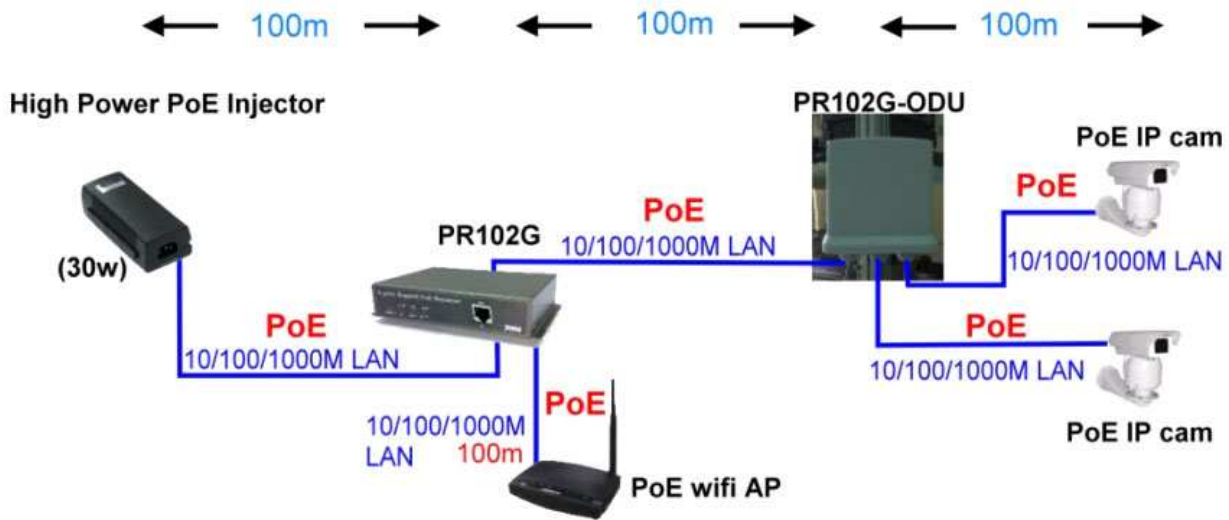

YODA PR102G — PoE対応LAN延長2ポートリピータ 1Gbps —

■ PoE対応LAN延長リピータ PR102G

PR102GはPoE対応のLAN延長リピータです。
PR102Gは最大1000Mbps (10/100/1000Base-T) の通信速度で、100mの距離を延長接続します。PoE_IN(受電)を1ポートとPoE_OUT(給電)を2ポート持ち、2台のPoE対応端末へ給電することができます。
また、デージーチェーン接続(数珠つなぎ)により、接続距離を伸ばすことも可能です。

PR102G

PR100-ODU
屋外向け

■ PR102Gの特徴

- ・ IEEE 802.3af互換のPoEリピータHUB
- ・ 通信速度: 最大1000M (10/100/1000Base-T)
- ・ PoE_IN(受電)ポート、PoE_OUT(給電)ポートで100mの距離延長
- ・ PoE_OUT(給電)ポートが2つあるので、2台のPoE対応端末を接続、給電できる
- ・ デージーチェーン(数珠つなぎ)接続により、接続距離を延長できる
- ・ プラグ & プレイのシンプルインストール
- ・ IP65 防水対応 (屋外向けPR102G-ODUのみ)

■ PR102G 接続アプリケーション

1) PR102GにてLANを延長し、2台のPoE対応機器へ給電する。

YODA PR102G – PoE対応LAN延長2ポートリピータ 1Gbps –

2) PR102Gをデージーチェーン(数珠つなぎ)してLAN延長し、2台のPoE対応機器へ給電する。

■ 仕様

型番	PR102G	PR102G-ODU
タイプ	屋内向け	屋外向け
通信速度	最大1000Mbps	
PoE対応	802.3af互換	
インタフェース	PoE_IN	RJ45コネクタ, 10/100/1000Base-T, PD(受電)ポート×1
	PoE_OUT	RJ45コネクタ, 10/100/1000Base-T, PSE(給電)ポート×2
動作温度/湿度	0~+50°C/5~95%	
サイズ(幅×高×奥)	120×90×28 (mm)	180×165×95 (mm)
重量	215 g	—
適合	FCC Part 15 Class A, CE	