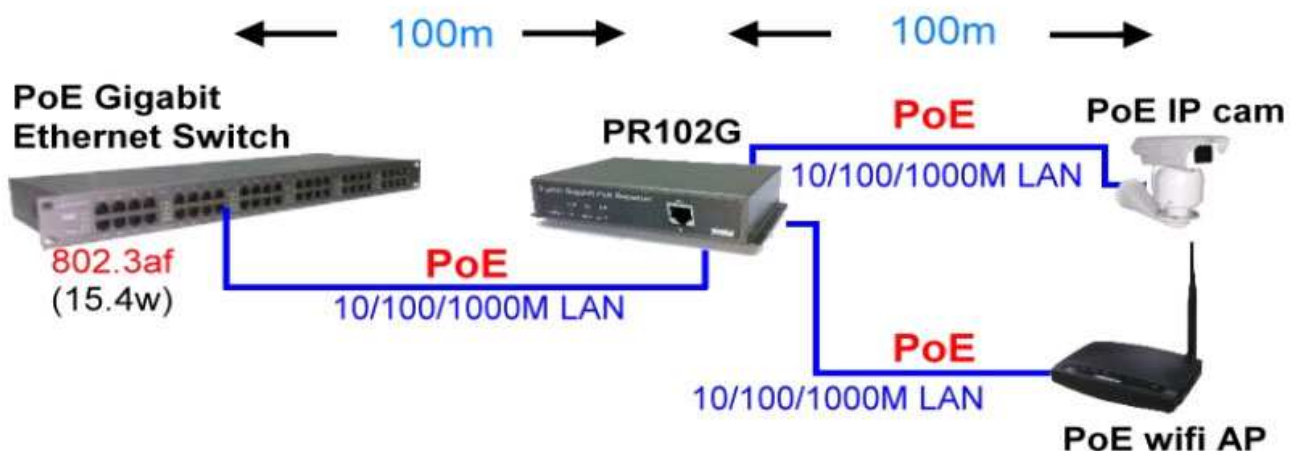

YODA PR102G — PoE対応LAN延長2ポートリピータ 1Gbps —

■ PoE対応LAN延長リピータ PR102G

PR102GはPoE対応のLAN延長リピータです。
PR102Gは最大1000Mbps (10/100/1000Base-T) の通信速度で、100mの距離を延長接続します。PoE_IN(受電)を1ポートとPoE_OUT(給電)を2ポート持ち、2台のPoE対応端末へ給電することができます。
また、デージーチェーン接続(数珠つなぎ)により、接続距離を伸ばすことも可能です。

PR102G

PR100-ODU
屋外向け

■ PR102Gの特徴

- ・ IEEE 802.3af互換のPoEリピータHUB
- ・ 通信速度: 最大1000M (10/100/1000Base-T)
- ・ PoE_IN(受電)ポート、PoE_OUT(給電)ポートで100mの距離延長
- ・ PoE_OUT(給電)ポートが2つあるので、2台のPoE対応端末を接続、給電できる
- ・ デージーチェーン(数珠つなぎ)接続により、接続距離を延長できる
- ・ プラグ & プレイのシンプルインストール
- ・ IP65 防水対応 (屋外向けPR102G-ODUのみ)

■ PR102G 接続アプリケーション

1) PR102GにてLANを延長し、2台のPoE対応機器へ給電する。

YODA PR102G – PoE対応LAN延長2ポートリピータ 1Gbps –

2) PR102Gをデージーチェーン(数珠つなぎ)してLAN延長し、2台のPoE対応機器へ給電する。

■ 仕様

型番	PR102G	PR102G-ODU
タイプ	屋内向け	屋外向け
通信速度	最大1000Mbps	
PoE対応	802.3af互換	
インタフェース	PoE_IN	RJ45コネクタ, 10/100/1000Base-T, PD(受電)ポート×1
	PoE_OUT	RJ45コネクタ, 10/100/1000Base-T, PSE(給電)ポート×2
動作温度/湿度	0~+50°C/5~95%	
サイズ(幅×高×奥)	120×90×28 (mm)	180×165×95 (mm)
重量	215 g	—
適合	FCC Part 15 Class A, CE	